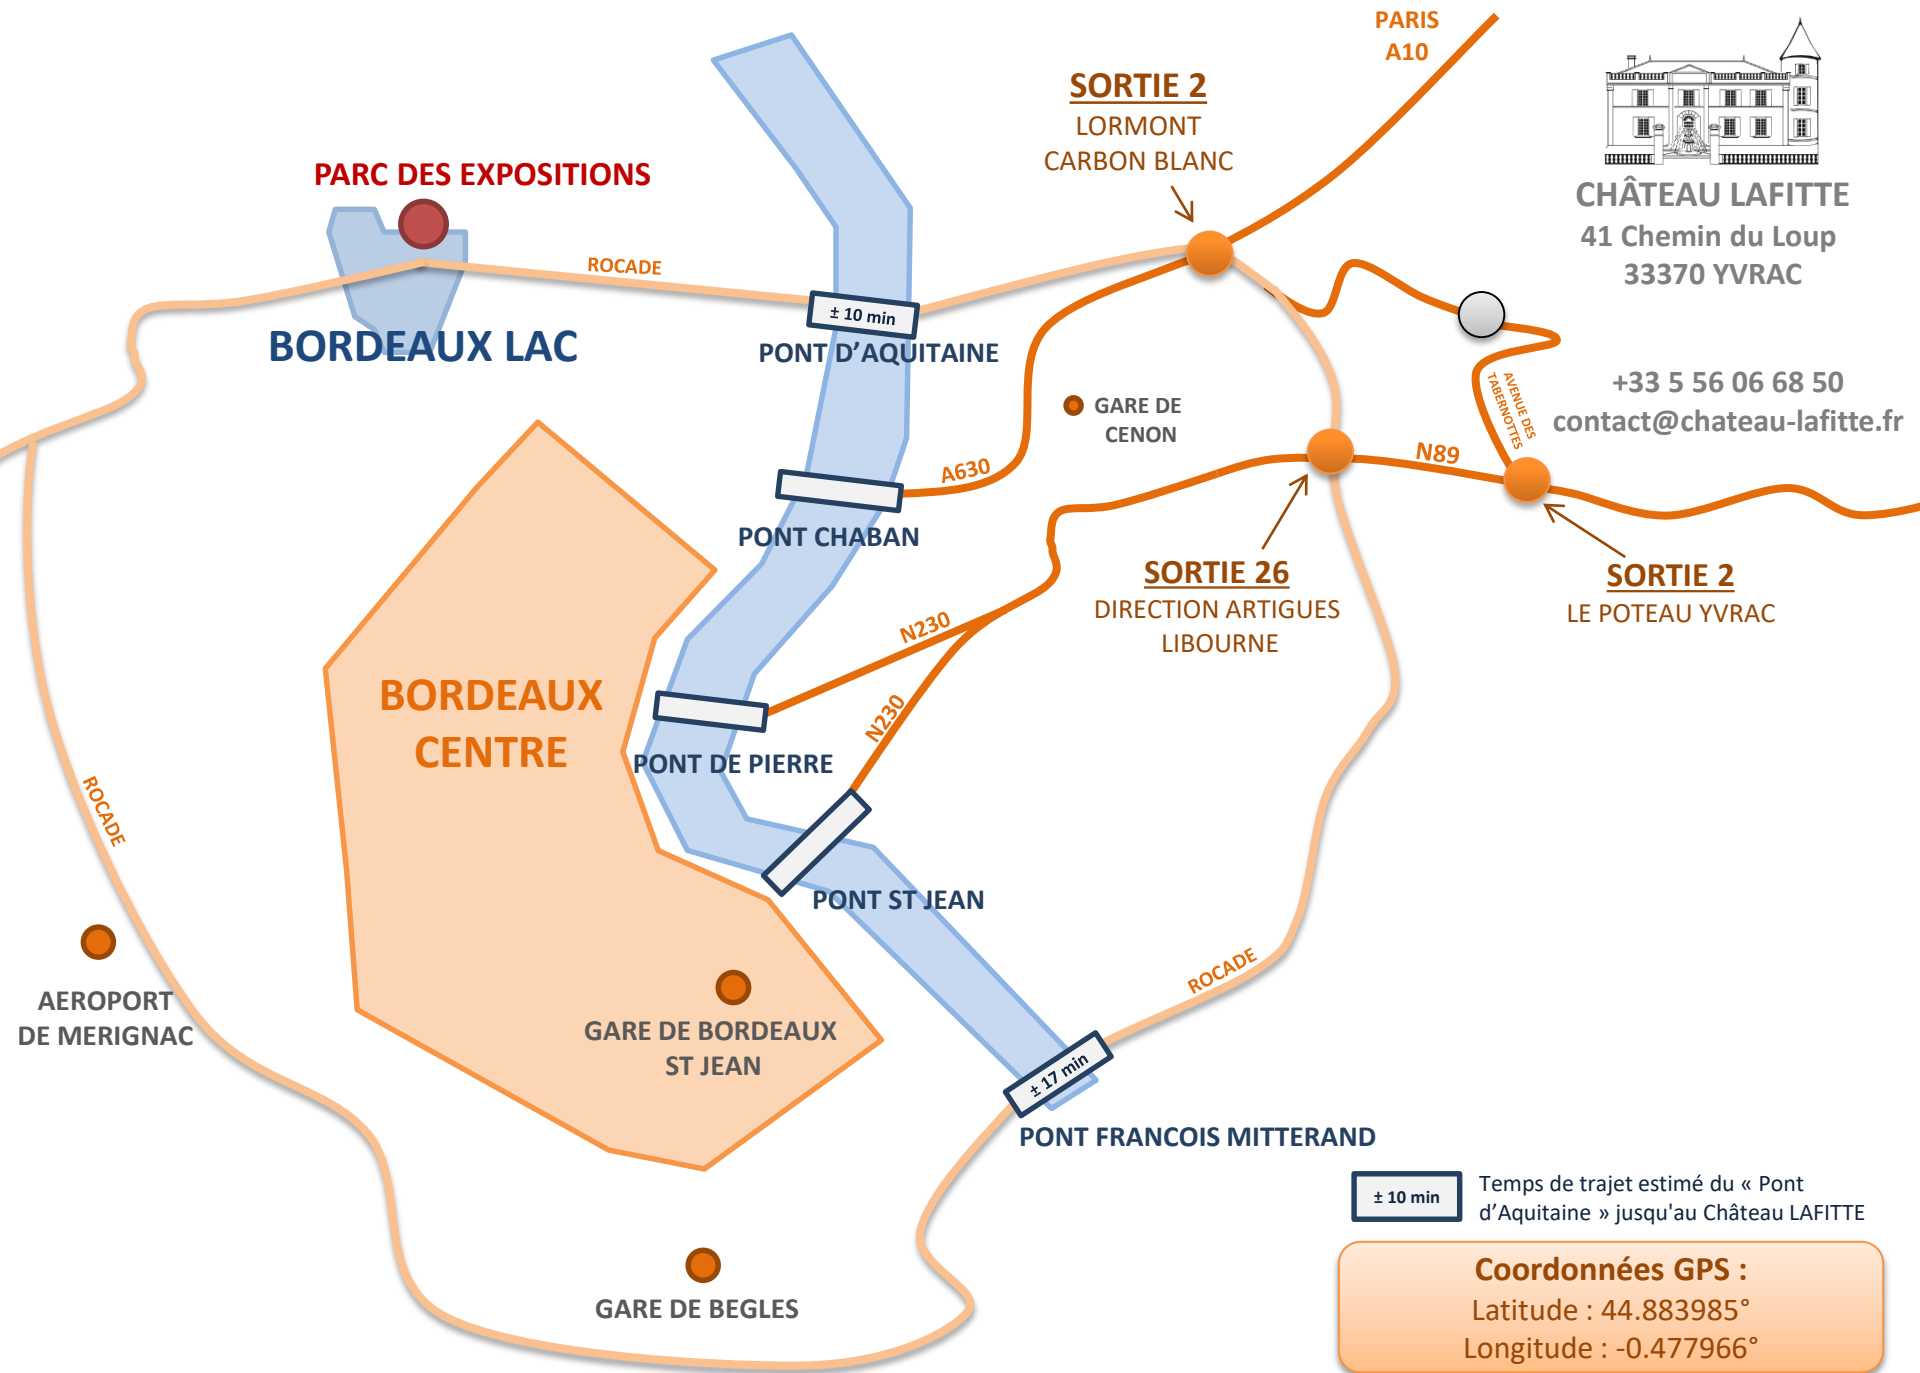

**CHÂTEAU LAFITTE**  
41 Chemin du Loup  
33370 YVRAC

+33 5 56 06 68 50  
contact@chateau-lafitte.fr

± 10 min

Temps de trajet estimé du « Pont d'Aquitaine » jusqu'au Château LAFITTE

**Coordonnées GPS :**

Latitude : 44.883985°

Longitude : -0.477966°